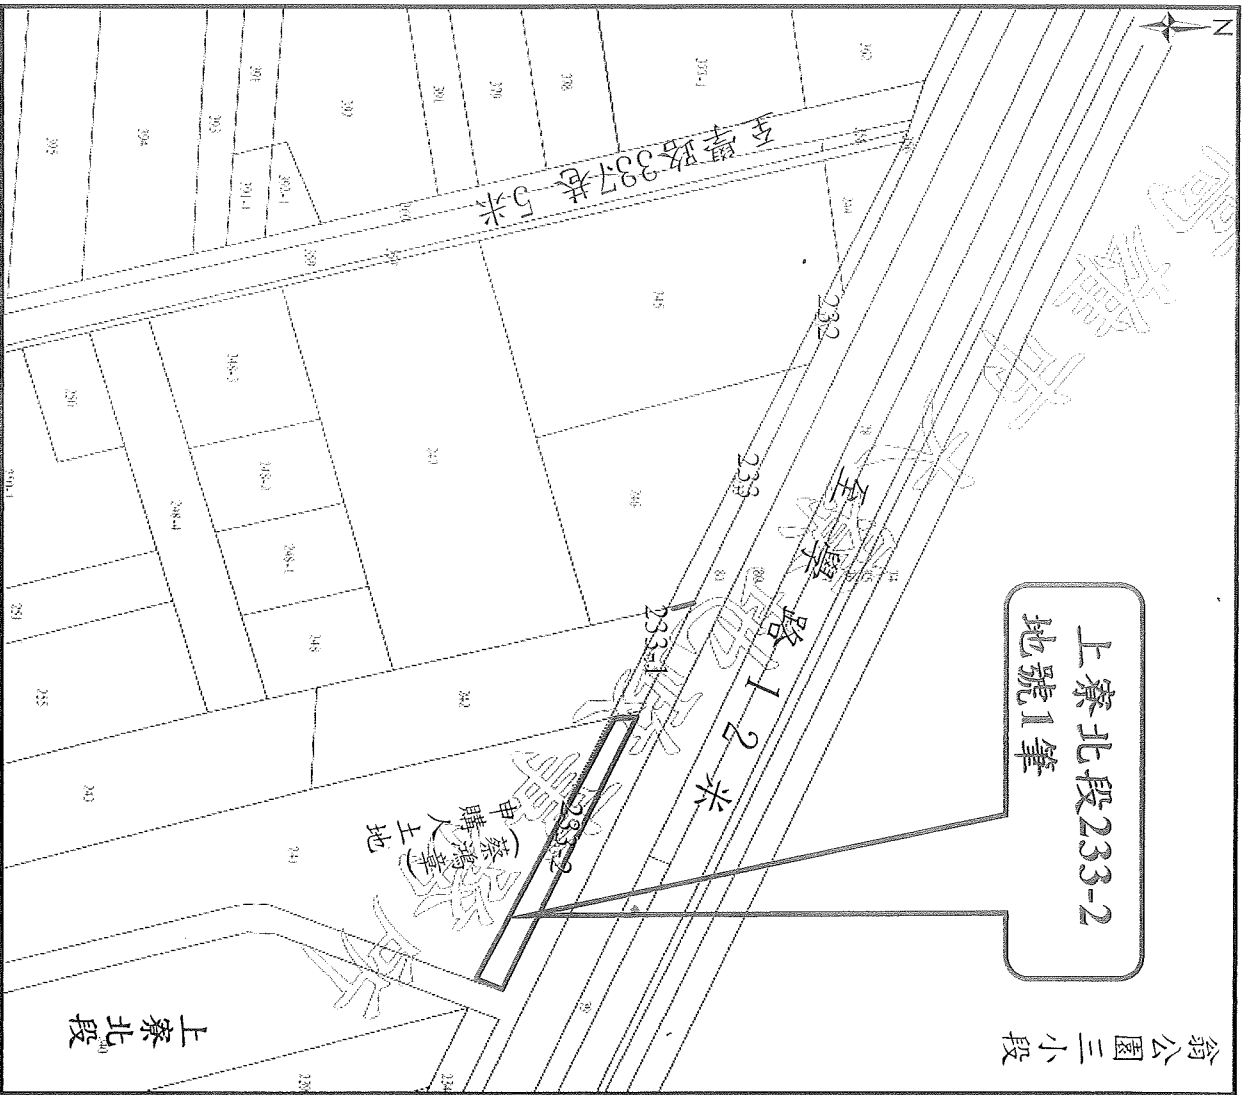

翁公園三小段

上寮北段

土地坐落：

高雄市大寮區上寮北段232地號
等3筆土地，計1標案。

○ 標售地

圖示照片僅供參考，有關現地
狀況(依現況出售)，請自行前
往實地查看。

土地坐落：

高雄市大寮區上寮北段233-2地

號1筆土地，計1標案。

○標售地

圖示照片僅供參考，有關現地狀況(依現況出售)，請自行前往實地查看。

會結北段361及361-1地號

高雄市大寮區會結北段361及
361-1地號2筆土地，計1標

○ 標售地

圖示照片僅供參考，有關現地
狀況(依現況出售)，請自行前
往實地查看。