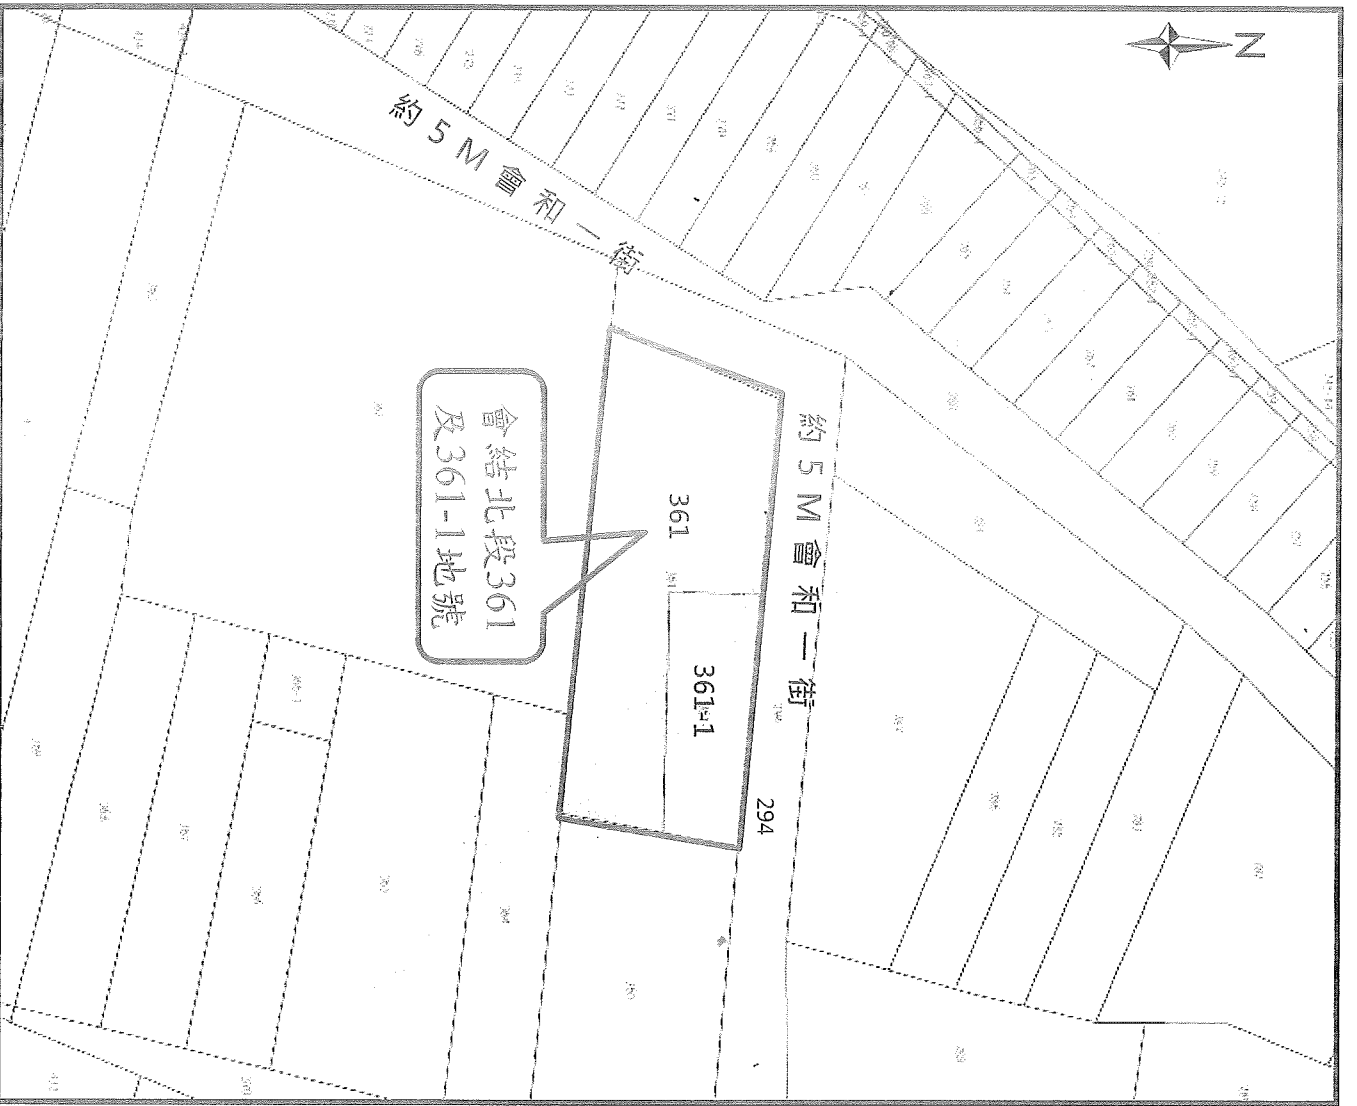

翁公園三小段

上寮北段

土地坐落：

高雄市大寮區上寮北段232地號
等3筆土地，計1標案。

○ 標售地

圖示照片僅供參考，有關現地
狀況(依現況出售)，請自行前
往實地查看。

土地坐落：

高雄市大寮區上寮北段233-2地

號1筆土地，計1標案。

○標售地

圖示照片僅供參考，有關現地狀況(依現況出售)，請自行前往實地查看。

會結北段361及361-1地號

高雄市大寮區會結北段361及
361-1地號2筆土地，計1標

○ 標售地

圖示照片僅供參考，有關現地
狀況(依現況出售)，請自行前
往實地查看。